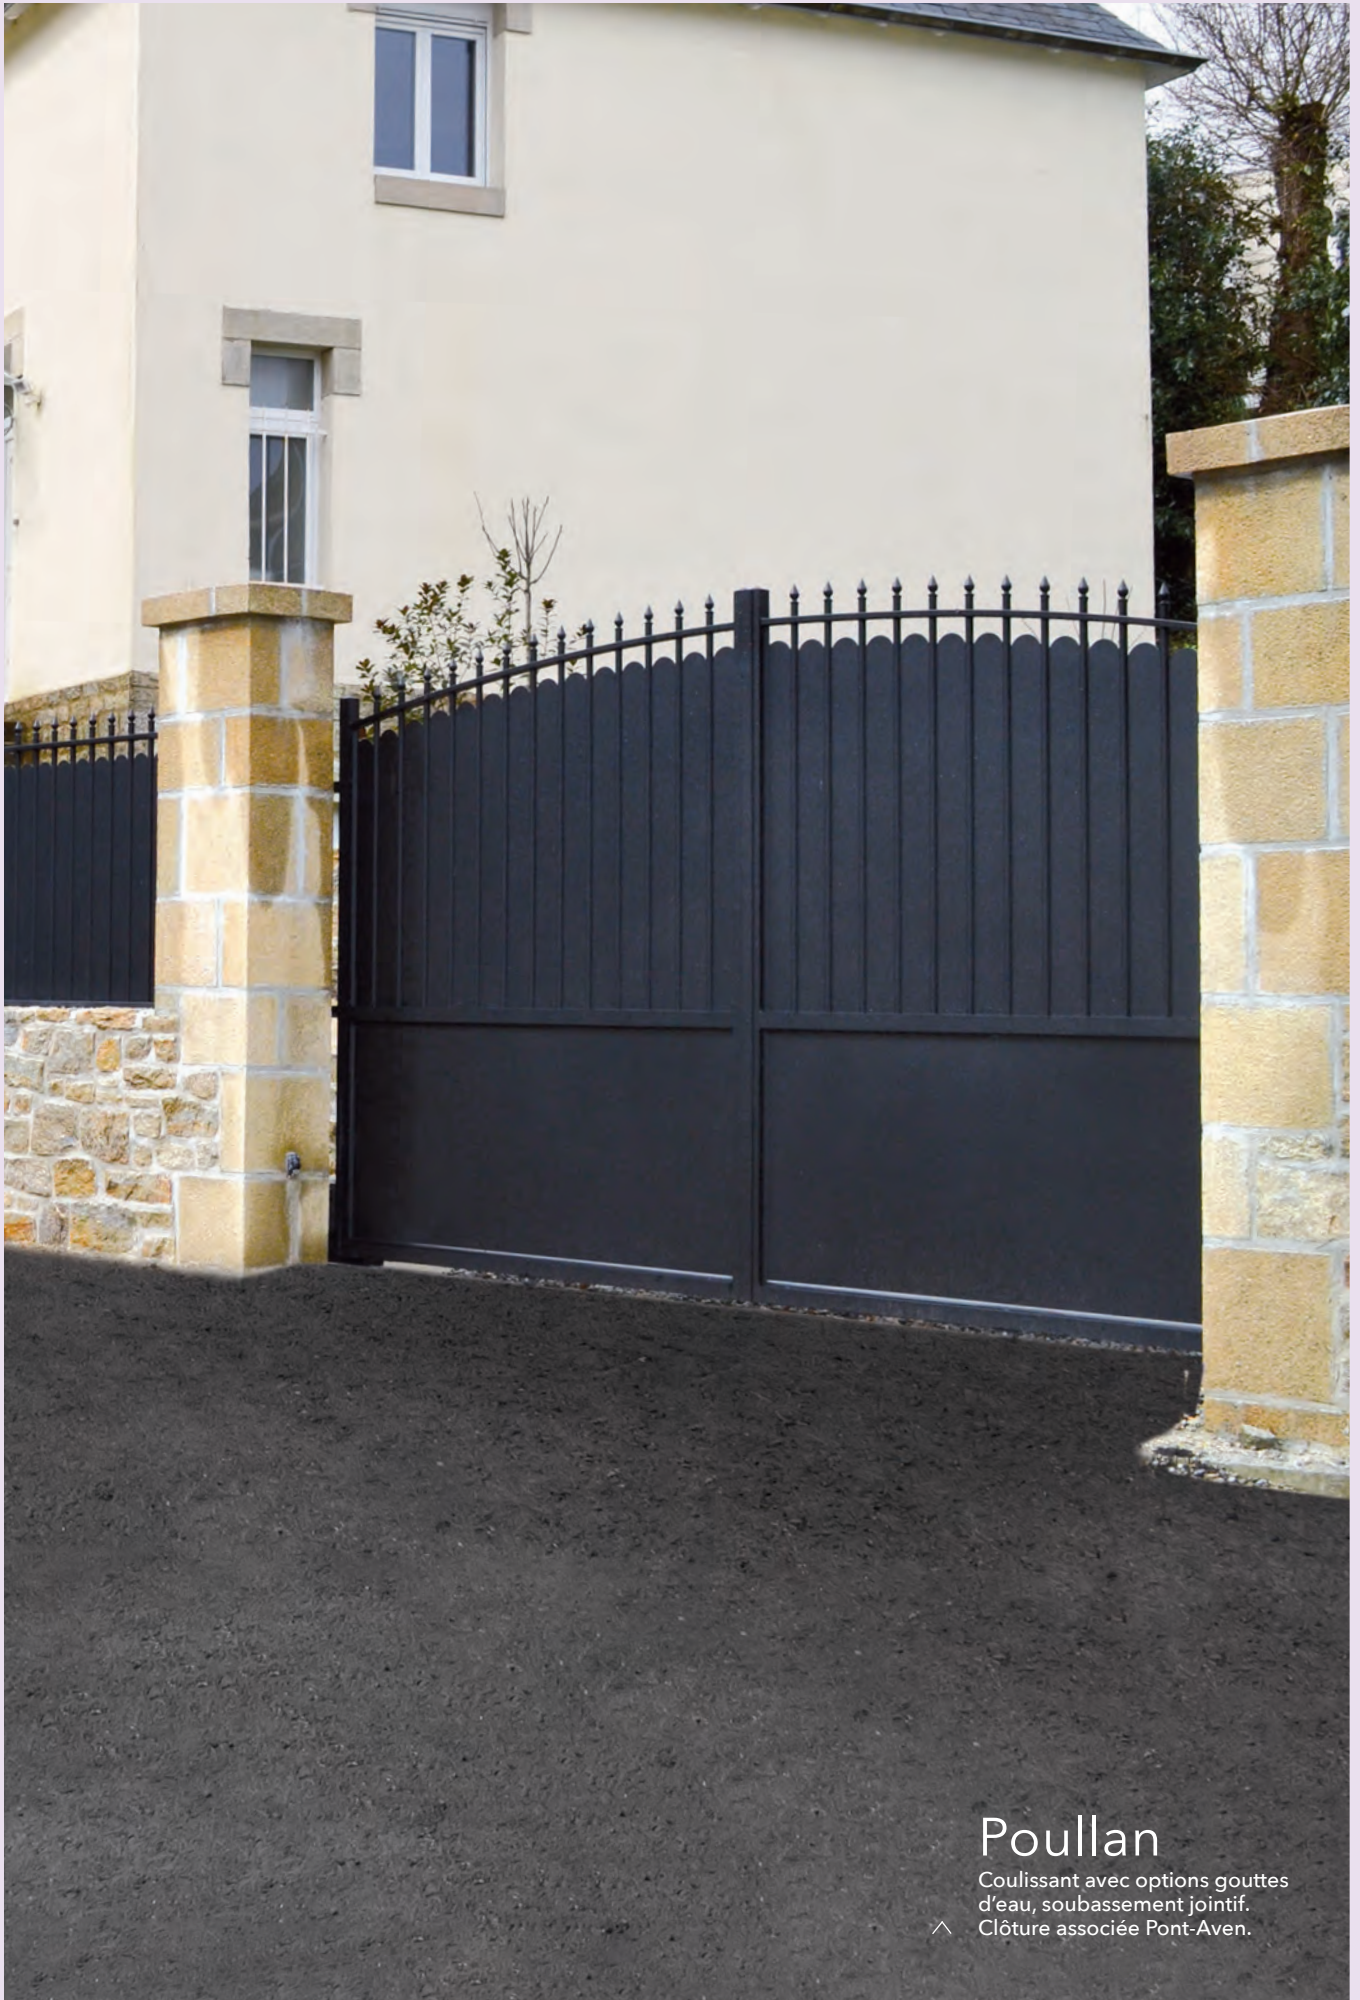

## Pont-Aven

Portillon plein avec options gouttes d'eau laquées, soubassement jointif. >

PORTAILS  
SOUDÉS

TOUS RAL  
SANS PLUS  
VALUE

## Confort

Portail battant, options fleurs de lys dorées.

△ Clôture associée Pont-Aven.

PORTAILS  
SOUDÉS

TOUS RAL  
SANS PLUS  
VALUE

## Marsan

< Portail battant avec soubassement plein.

## Poullan

Portail battant. Option haute : pointes et petites volutes. Option intermédiaire : volutes et rond. Option soubassement : découpe en demi-rond et rosaces laquées.