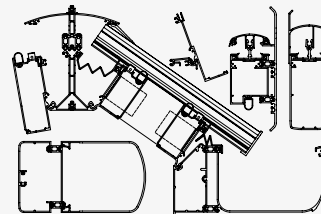

Climax®

Des toitures chaudes ET froides

Avec les profils Climax®, vous pouvez construire aussi bien des toitures à rupture thermique que sans rupture thermique. Grâce au profil charnière, la toiture Climax® peut présenter un degré d'inclinaison compris entre 5 et 45 degrés, ce qui constitue un grand avantage pour votre projet de rénovation. Climax® : de la toiture la plus simple à la toiture la plus sophistiquée.

Avec Climax® vous choisissez

.....

avantage	possibilité de réaliser des toitures chaudes ou froides
exécution	profondeur maximale de 6 m pente variable de 5° à 45°
	pour plaques en polycarbonate de 16 / 32 mm ou vitrage jusqu'à 34 mm
couleur	4 couleurs standards: blanc 9010 – crème 9001 – anthracite 7016 – anthracite 7016 structuré,
	autres couleurs disponibles moyennant un supplément de prix
qualité	CE selon la norme EN1090-3, garantie de 10 ans sur le produit et label qualicoat