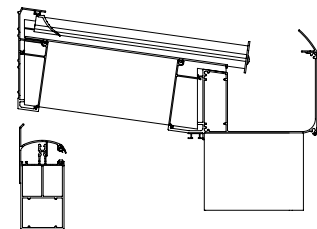

Climalux®

Montage en un tour de main

Climalux® est un système de profils autoportants entièrement découpés sur mesure, à l'installation très rapide. Les profils de gouttière et mural sont constitués d'une seule pièce, ce qui vous permet de construire un toit complet avec un minimum de profils pour agrandir votre habitation grâce à une pergola, un carport ou à une couverture de terrasse.

Avec Climalux® vous choisissez :

.....

avantage	une facilité de montage exceptionnelle
exécution	ornement de gouttière possible pour plaques en polycarbonate de 16 mm/panneaux sandwich 16 mm ou vitrages 8 mm et 10 mm. Pente variable de 5° à 10°
stock	9 dimensions standards prémontées (sous une pente standard de 8°) et préemballées livrables de stock dans la semaine qui suit la commande
couleur	RAL-couleurs standards : blanc 9010 – crème 9001 – vert 6009 – anthracite 7016 – anthracite 7016 structuré – argent 9006 structuré – brun 8019 – noir 9005 – noir 9005 structuré autres couleurs disponibles moyennant un supplément de prix
qualité	CE selon la norme EN1090-3, garantie de 10 ans sur le produit et label qualicoat

Important:
9 dimensions standards prémontées et préemballées livrables de stock dans la semaine qui suit la commande